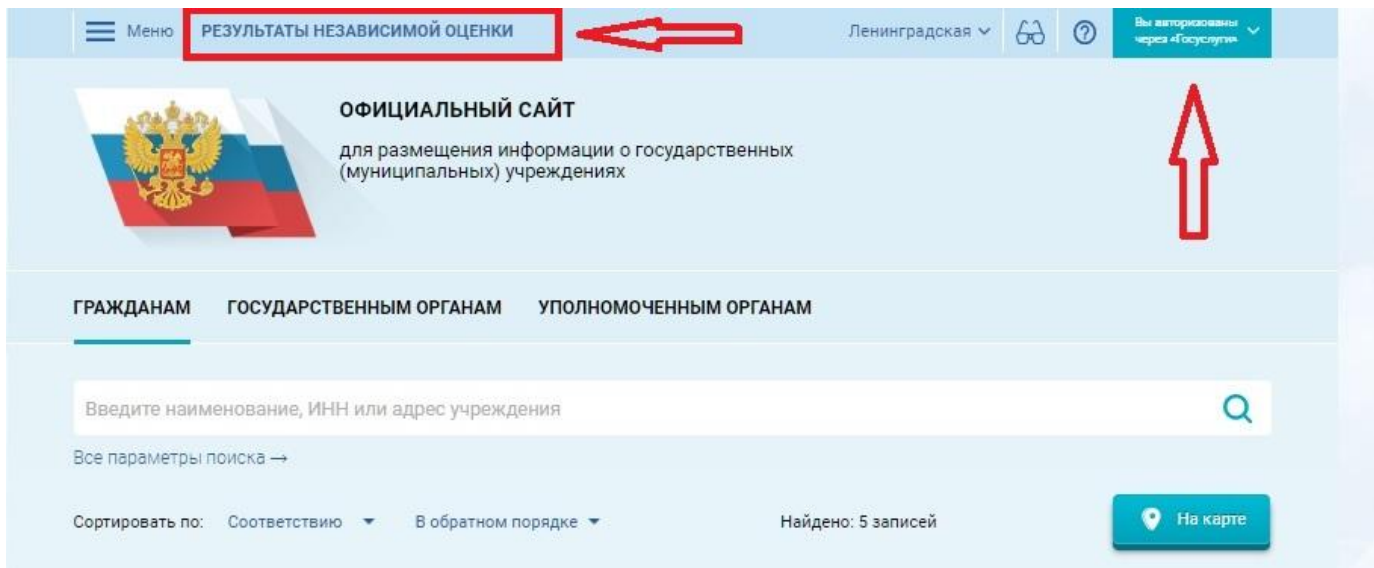

4. Выбрать в списке учреждение

5. В открывшейся карточке организации нажать кнопку «Оставить отзыв»

6. Заполнить форму и отправить отзыв