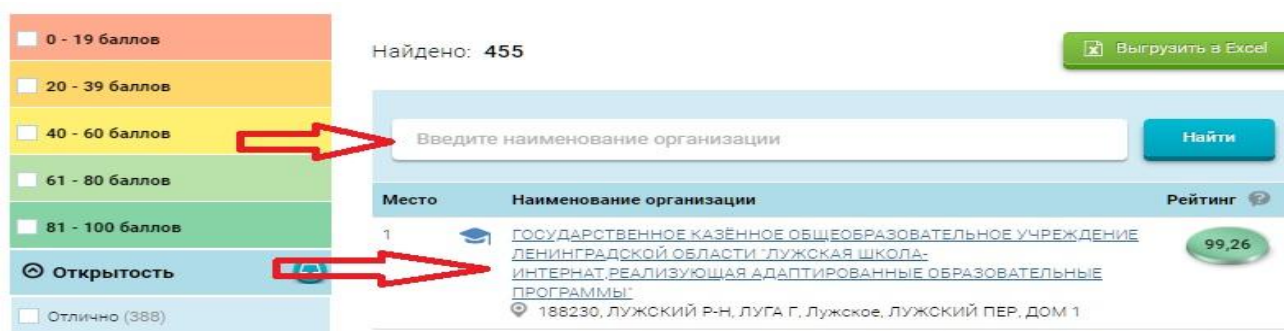

4. Выбрать в списке учреждение